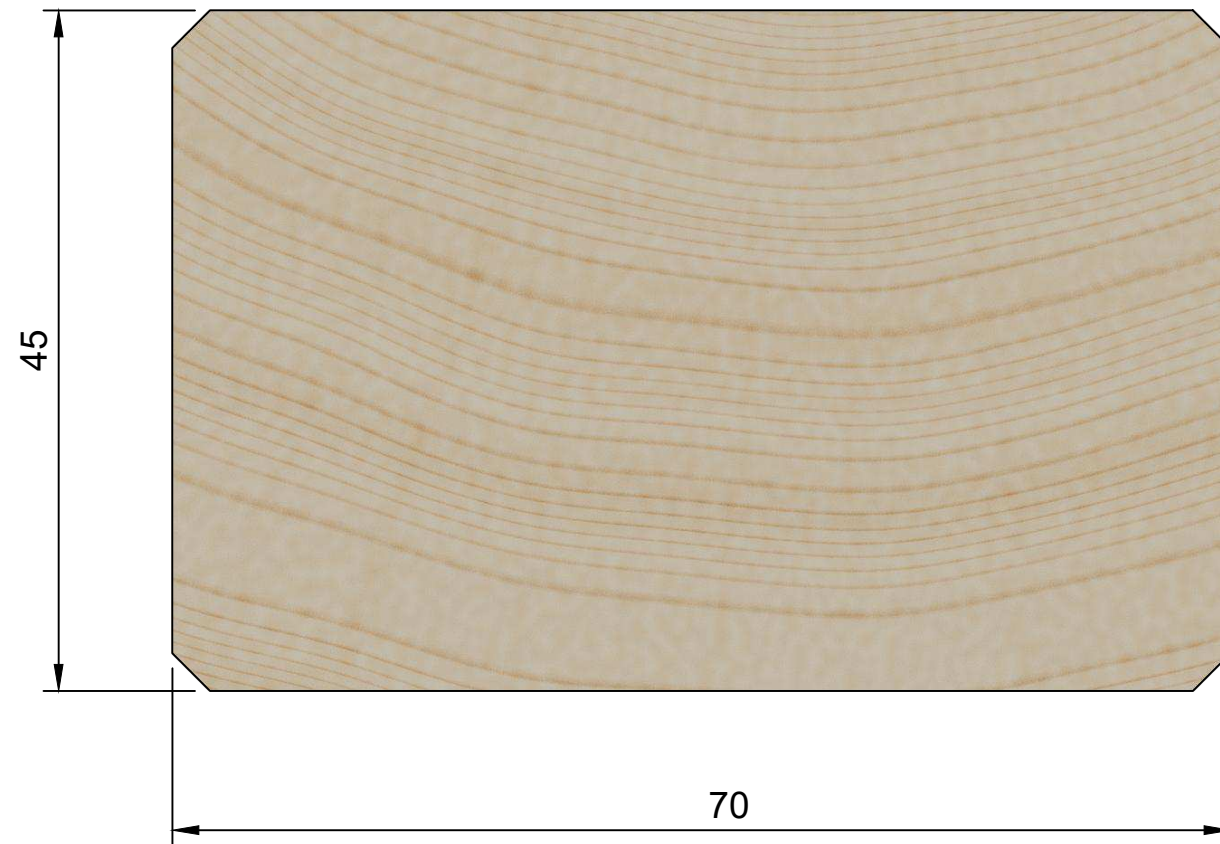

Ruhøvlet 4 sider

Brandkrav: D-s2,d0 (Se iøvrigt DoP).		Titel: SW07 Ruhøvlet planke 45x70mm, Salg	
Tegner:	Dato 06-11-2020	Godkendt af:	Godkendt dato:
Rev.	Rev. dato	Note: Alle mål er i mm. Tegningen er ikke målfast	Sheet 1/1