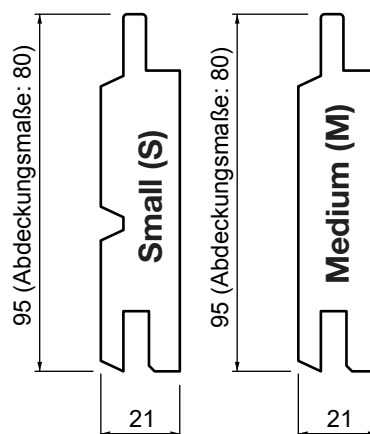

Hinweis: Die Maße sind Richtwerte - keine festen Maße.

Profil 1:2

SW14 AART / Design A: Profil Small / Waagrecht

Benutzerhandbuch / Aufbau von:

Wandverkleidung mit Nut-Feder-Holzprofilen.

Design: SW14 AART / Design B: Profil Medium / Waagrecht

Profile: SW14 AART Medium
Richtung: Waagrecht

Das Design besteht aus identischen Profilen.
Die Profile werden wie unten gezeigt montiert.

Hinweis: Die Maße sind Richtwerte - keine festen Maße.

Profil 1:2

SW14 AART / Design B: Profil Medium / Waagrecht

Benutzerhandbuch / Aufbau von:

Wandverkleidung mit Nut-Feder-Holzprofilen.

Profil 1:2

Design:

SW14 AART / Design C: Profil Small und Medium / Waagrecht

Profile: SW14 AART Small und Medium Richtung: Waagrecht

Das Design besteht aus 12 Profilen, die sich kontinuierlich wiederholen. Jeweils 6 Stück Small und 6 Stück Medium. Die Profile werden wie unten gezeigt montiert.

Hinweis: Die Maße sind Richtwerte - keine festen Maße.