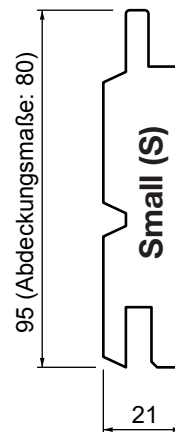

Benutzerhandbuch / Aufbau von:

Wandverkleidung mit Nut-Feder-Holzprofilen.

Design: SW14 AART / Design A: Profil Small / Waagrecht

Profile: SW14 AART Small Richtung: Waagrecht

Das Design besteht aus identischen Profilen.
Die Profile werden wie unten gezeigt montiert.

Hinweis: Die Maße sind Richtwerte - keine festen Maße.

Profil 1:2

SW14 AART / Design A: Profil Small / Waagrecht

Benutzerhandbuch / Aufbau von:

Wandverkleidung mit Nut-Feder-Holzprofilen.

Design: SW14 AART / Design B: Profil Medium / Waagrecht

Profile: SW14 AART Medium
Richtung: Waagrecht

Das Design besteht aus identischen Profilen.
Die Profile werden wie unten gezeigt montiert.

Hinweis: Die Maße sind Richtwerte - keine festen Maße.

Profil 1:2

Das Design besteht aus 12 Profilen, die sich kontinuierlich wiederholen. Jeweils 6 Stück Small und 6 Stück Medium. Die Profile werden wie unten gezeigt montiert.

Hinweis: Die Maße sind Richtwerte - keine festen Maße.